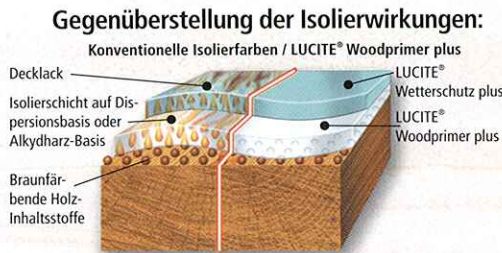

Schachmatt allen

„Schmuddel-Ecken“
**Perfekte
Fleckenisolierung
ohne Lösemittel**

100 % Absperrwirkung gegen
Wasserflecken, Nikotin, Ruß oder
Holzinhaltsstoffe.

NEU

LUCITE[®]
Isolier-Grundierungen

LUCITE[®] Woodprimer plus

Die perfekte Isolierung gegen braunfärbende Holzinhaltsstoffe

- ▶ wasserbasierte Grundierung mit hervorragender Isolier- und Absperrwirkung wasserlöslicher Holzinhaltsstoffe für innen und außen.
- ▶ Einsatzgebiet: für bestimmte Problem-Hölzer wie z. B. Eiche, Mahagoni, Fichte, etc., wo verstärkt braunfärbende Inhaltsstoffe nach einer gewissen Zeit an der Oberfläche auftreten

Produktvorteile für den Profi-Einsatz:

- ▶ wasserverdünbar, geruchsarm und lösemittelfrei
- ▶ für Innen und Außen
- ▶ schnell und wirtschaftlich zu verarbeiten
- ▶ nach nur 4 Std. mit wässrigen oder lösemittelhaltigen Einkomponenten-Schlussbeschichtungen überstreichbar
- ▶ Verbrauch: nur 100 ml /m² ▶ spannungsfrei

LUCITE[®] Multi-Primer

Mit extremer Sperrwirkung gegen durchschlagende Flecken:

- ▶ wasserbasierter Allround-Isoliergrund für innen und außen, auf nahezu allen Untergründen einsetzbar.
- ▶ mit ausgezeichneter Haftung auf Holz, Glas, Fliesen, alten Anstrichen, NE-Metallen, Kunststoffen und Alt-Lackierungen einsetzbar.