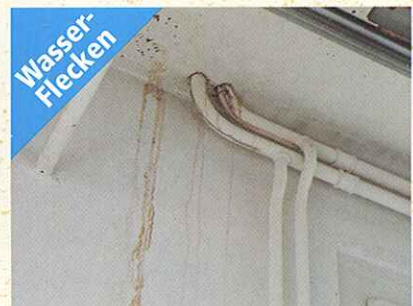

Die perfekte Isolierung gegen braunfärbende Holzinhaltsstoffe

- ▶ wasserbasierte Grundierung mit hervorragender Isolier- und Absperrwirkung wasserlöslicher Holzinhaltsstoffe für innen und außen.
- ▶ Einsatzgebiet: für bestimmte Problem-Hölzer wie z. B. Eiche, Mahagoni, Fichte, etc., wo verstärkt braunfärbende Inhaltsstoffe nach einer gewissen Zeit an der Oberfläche auftreten

Produktvorteile für den Profi-Einsatz:

- ▶ wasserverdünbar, geruchsarm und lösemittelfrei
- ▶ für Innen und Außen
- ▶ schnell und wirtschaftlich zu verarbeiten
- ▶ nach nur 4 Std. mit wässrigen oder lösemittelhaltigen Einkomponenten-Schlussbeschichtungen überstreichbar
- ▶ Verbrauch: nur 100 ml /m² ▶ spannungsfrei

LUCITE[®] Multi-Primer

Mit extremer Sperrwirkung gegen durchschlagende Flecken:

- ▶ wasserbasierter Allround-Isoliergrund für innen und außen, auf nahezu allen Untergründen einsetzbar.
- ▶ mit ausgezeichneter Haftung auf Holz, Glas, Fliesen, alten Anstrichen, NE-Metallen, Kunststoffen und Alt-Lackierungen einsetzbar.