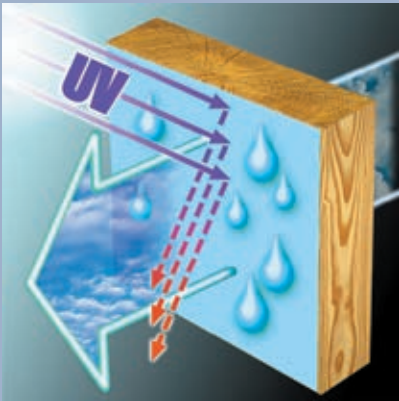

DELTA VentiDeck 7.04

Hochwertiger, farbiger Oberflächenschutz – auch in der kalten Jahreszeit realisierbar.

Ventilierende Deckbeschichtung für Holzbauteile.

- ▶ Mit DELTA VentiDeck 7.04 können Objekte, die in den Herbst-/Winter-Monaten starken Temperaturunterschieden ausgesetzt sind, rationell und sicher beschichtet werden.
- ▶ Bessere Ausschöpfung von Bauzeiten durch Verarbeitungstemperatur bis + 8 °C
- ▶ Wirtschaftliches, lösemittelbasiertes Eintopf-System mit Seidenglanz-Finish
- ▶ Breites Anwendungsspektrum
- ▶ Große Farbtonvielfalt

Wetterbeständiger, dauerelastischer Deckanstrich für alle Holzbauteile im Innen- und Außenbereich.

- ▶ Deckende, seidengänzende, feuchtigkeitsregulierende Beschichtung
- ▶ Langölige Alkydharzbasis
- ▶ Wirtschaftliches Eintopfsystem (Grund-, Zwischen- und Schlussbeschichtung für Innenanwendung)
- ▶ Extreme Deckkraft und sehr guter Verlauf
- ▶ Hohergebig: 7 – 10 m² / Liter
- ▶ Geringe Verschmutzungsneigung
- ▶ In über 20.000 Farbtönen (RAL / NCS) sowie in Weiß lieferbar
- ▶ Vielseitige Anwendungsmöglichkeiten: Holz-Fassaden, Dachuntersichten, Haustüren, Fenster, Fensterläden, Zäune, Spielgeräte
- ▶ Ideal für Renovierungen
- ▶ Aromatenfrei und geruchsmild

DELTA Filmschutz

Vorbeugender Schutz gegen oberflächlichen Pilzbefall / Algen. Bei dauerhaft kondenswasserbelasteten Flächen oder schattigen Lagen empfohlen. Bei Dachuntersichten Stand der Technik.

Ohne Filmschutz

Mit Filmschutz

Isolier-Grundierungen

zur Absperrung von Holz-Inhaltsstoffen

DELTA Kombigrund 7.03

Solide Grundlage für eine hochwertige Holzoberfläche. Weiß pigmentierte, lösemittelhaltige Grundierung auf Alkydharzbasis: