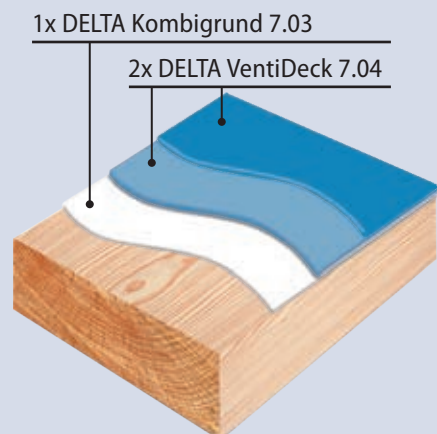

Mit Filmschutz

Isolier-Grundierungen

zur Absperrung von Holz-Inhaltsstoffen

DELTA Kombigrund 7.03

Solide Grundlage für eine hochwertige Holzoberfläche. Weiß pigmentierte, lösemittelhaltige Grundierung auf Alkydharzbasis:

- ▶ Schutz gegen wasserlösliche, braunfärbende Holzinhaltstoffe
- ▶ fungizid eingestellt
- ▶ sehr gute Nasshaftung

Beschichtungsaufbau

für maßhaltige und begrenzt maßhaltige Holzbauteile:

Ihr CD-Color-Fachhändler: