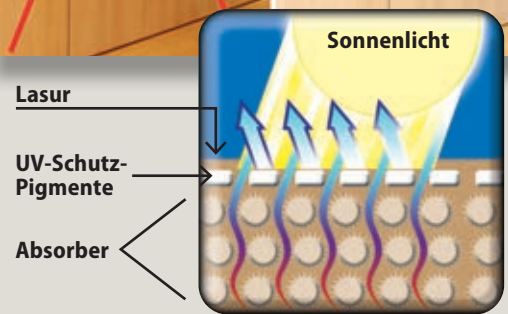

UV-Schutzlasur:

- ▶ Optimierter Schutz vor UV-Strahlung für helles, unbehandeltes Holz im Innenbereich
- ▶ Reduziert deutlich das Nachdunkeln des Holzes
- ▶ Mit natürlichem Wachsanteil

Leistung verbindet

*DELTA Hydrolasur 5.10 –
denn Profis erwarten Qualität.*

Foto: Stefan Müller, Berlin

Deutliche Verzögerung des Nachdunkelns von Holzflächen im Innenbereich.

Das Problem:

Verfärbung und Nachdunklung des Holzes durch UV-Strahlung.

(linkes Bild)

Die Lösung:

Durch die speziell entwickelte **LightCare**-Technologie, bietet die **DELTA Hydrolasur 5.10** verbesserten Schutz vor UV-Strahlung auf 2-fache Art:

1. UV-Absorber wandeln das UV-Licht um ohne sich dabei zu verbrauchen.
2. Spezielle Lichtschutz-Pigmente bieten zusätzlichen UV-Schutz.

Für alle Holzbauteile im Innenbereich, die dauerhaft heller bleiben sollen:

- ▶ Deckenelemente
- ▶ Brettschichtholz
- ▶ Wandverkleidungen
- ▶ Akustikelemente
- ▶ Pfosten-Riegel-Konstruktionen etc.

DELTA Hydrolasur 5.10